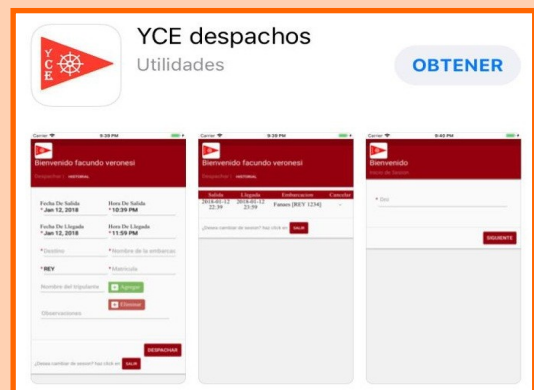

Sistema de Despacho de Embarcaciones On-line:

Recordamos a todos nuestros socios que pueden realizar el mismo desde sus hogares de la siguiente manera:

Desde tu celular Dirigirse al Play Store en tu Android.

Buscar el Aplicativo YCE Despachos. Se le solicitara la siguiente contraseña: yce2018

Una vez ingresado deberá cargar los dígitos de su documento.

Luego ingresar los datos habituales de despacho.

Desde tu Iphone Dirigirse al App Store en tu Iphone.

Buscar el Aplicativo YCE Despachos. Se le solicitara la siguiente contraseña: yce2018

Una vez ingresado deberá cargar los dígitos de su documento.

Luego ingresar los datos habituales de despacho.

Desde tu computadora personal (notebooke- netbook -PC) vía Web